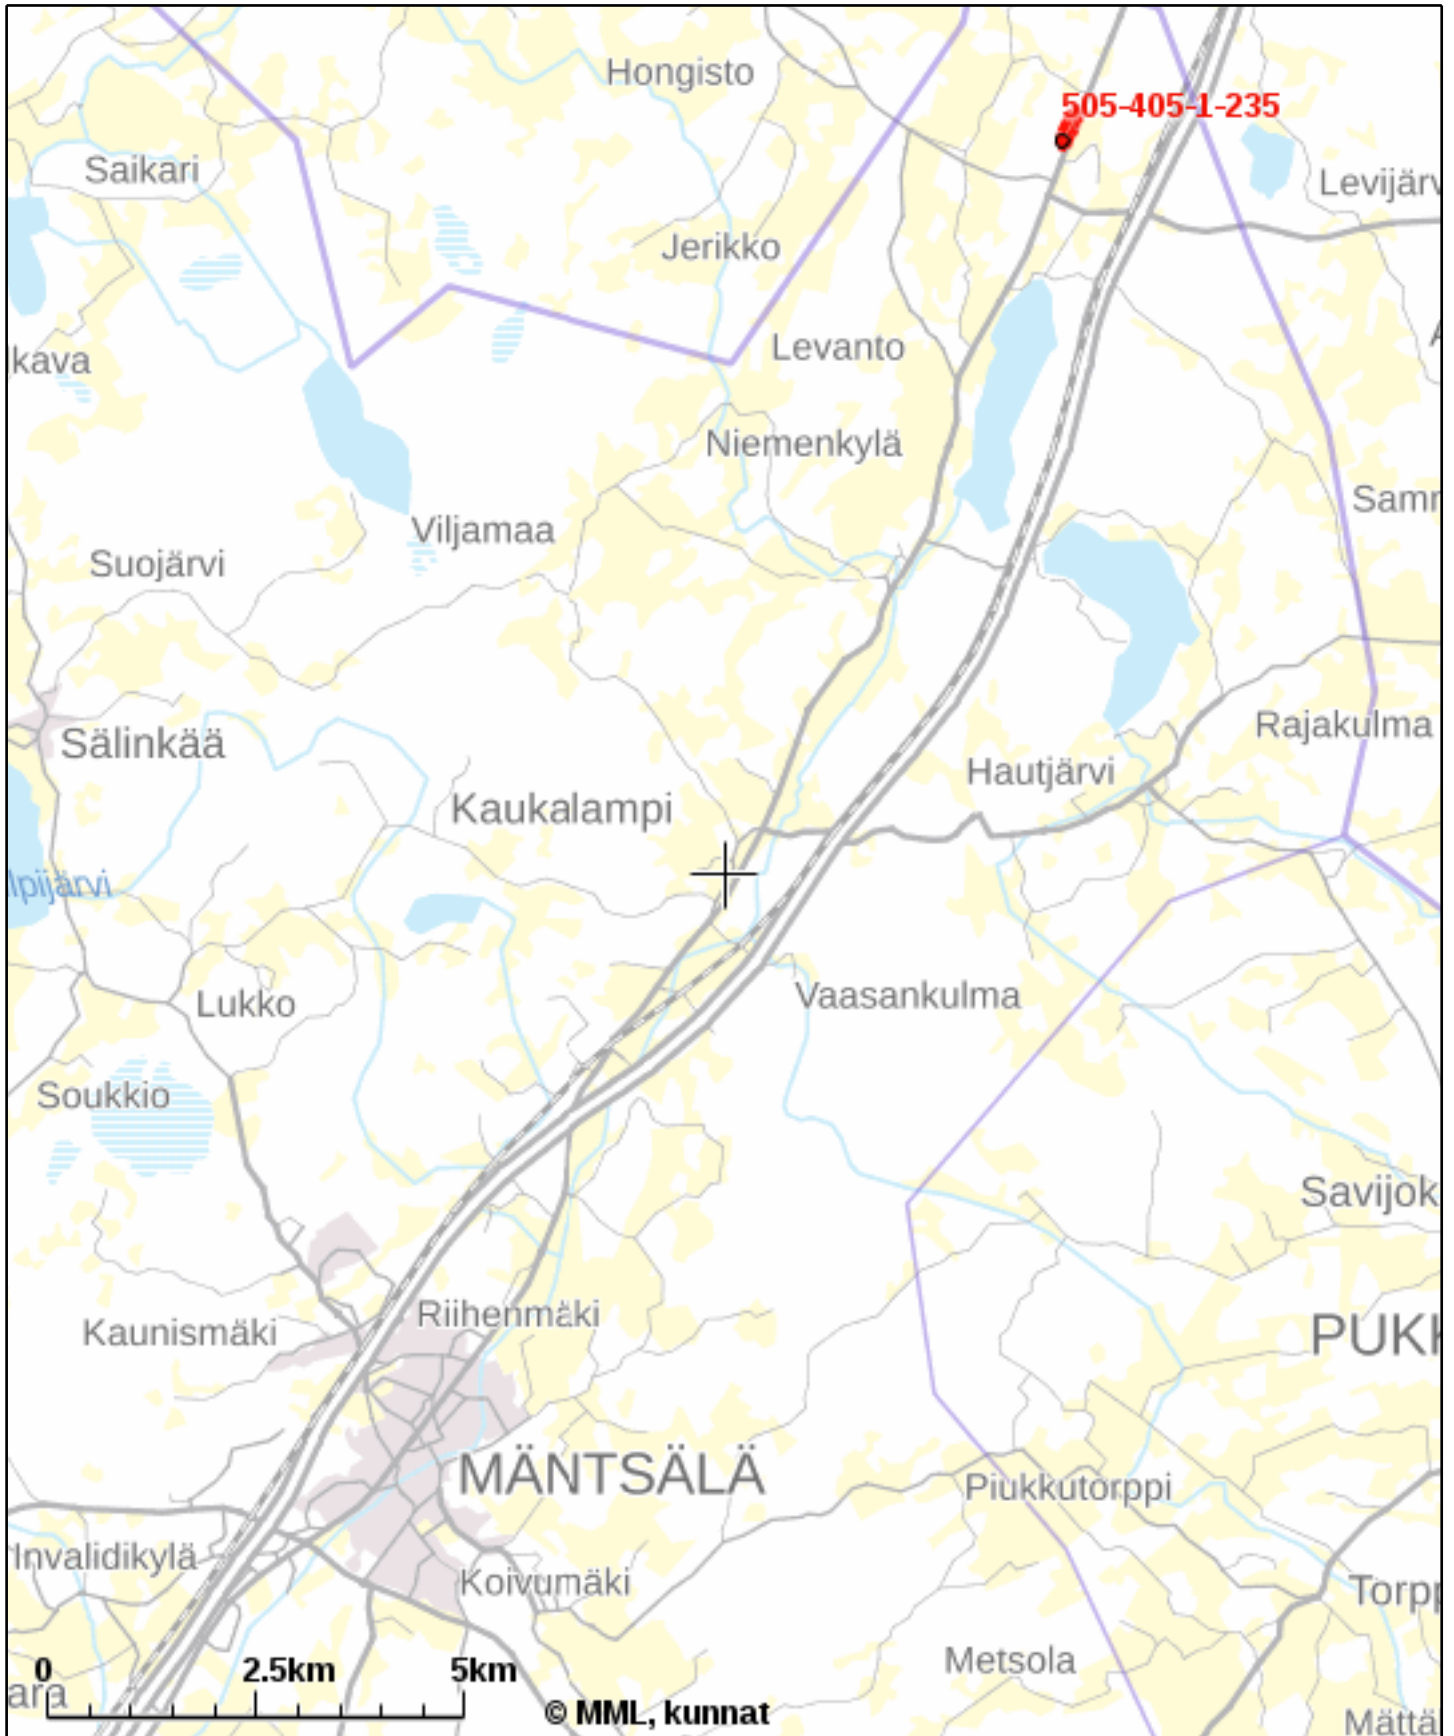

KIINTEISTÖTIETOPALVELU

Illin suunnitelma-alueen sijainti

Tulosten keskipisteen koordinaatit (ETRS-TM35FIN): N: 6730261.566, E: 411720.69103808

Karttatuloste ei ole mittatarkka. Kiinteistörajat ja -tunnukset päivitetään toistaiseksi vain kerran viikossa.